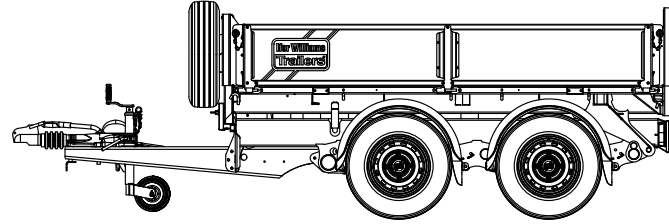

Tipper Model

Trailer Model	Maximum Gross Weight	Tyre Size	Unladen Weight	Overall Length (mm)	Overall Width (mm)	Bed Height (mm)	Internal Length (mm)	Internal Width (mm)	Overall Height to Headboard (mm)	Overall Height to Tailboard (mm)
TT2515M	2700kg	165R13C	700kg	3810	1590	740	2460	1490	1150	1170
TT2515	2700kg	165R13C	730kg	3810	1590	740	2460	1490	1150	1170
TT2515	2700kg	155/70R12C	730kg	3810	1590	710	2460	1490	1120	1150
TT3017	3500kg	195/60R12C	870kg	4370	1720	720	3010	1620	1130	1150
TT3017	3500kg	185/70R13C	880kg	4370	1720	740	3010	1620	1150	1180
TT3621	3500kg	195/60R12C	990kg	4960	2060	720	3620	1950	1130	1150
TT3621	3500kg	185/70R13C	1000kg	4960	2060	740	3620	1950	1150	1180