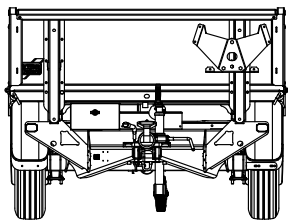

Tipper Model

Trailer Model	Maximum Gross Weight	Tyre Size	Unladen Weight	Overall Length (mm)	Overall Width (mm)	Bed Height (mm)	Internal Length (mm)	Internal Width (mm)	Overall Height to Headboard (mm)	Overall Height to Tailboard (mm)
TT2515M	2700kg	165R13C	700kg	3810	1590	740	2460	1490	1150	1170
TT2515	2700kg	165R13C	730kg	3810	1590	740	2460	1490	1150	1170
TT2515	2700kg	155/70R12C	730kg	3810	1590	710	2460	1490	1120	1150
TT3017	3500kg	195/60R12C	870kg	4370	1720	720	3010	1620	1130	1150
TT3017	3500kg	185/70R13C	880kg	4370	1720	740	3010	1620	1150	1180
TT3621	3500kg	195/60R12C	990kg	4960	2060	720	3620	1950	1130	1150
TT3621	3500kg	185/70R13C	1000kg	4960	2060	740	3620	1950	1150	1180