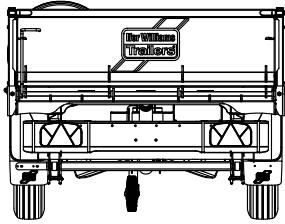

Tipper Model

Trailer Model	Maximum Gross Weight	Tyre Size	Unladen Weight	Overall Length (mm)	Overall Width (mm)	Bed Height (mm)	Internal Length (mm)	Internal Width (mm)	Overall Height to Headboard (mm)	Overall Height to Tailboard (mm)
TT2515M	2700kg	165R13C	700kg	3810	1590	740	2460	1490	1150	1170
TT2515	2700kg	165R13C	730kg	3810	1590	740	2460	1490	1150	1170
TT2515	2700kg	155/70R12C	730kg	3810	1590	710	2460	1490	1120	1150
TT3017	3500kg	195/60R12C	870kg	4370	1720	720	3010	1620	1130	1150
TT3017	3500kg	185/70R13C	880kg	4370	1720	740	3010	1620	1150	1180
TT3621	3500kg	195/60R12C	990kg	4960	2060	720	3620	1950	1130	1150
TT3621	3500kg	185/70R13C	1000kg	4960	2060	740	3620	1950	1150	1180